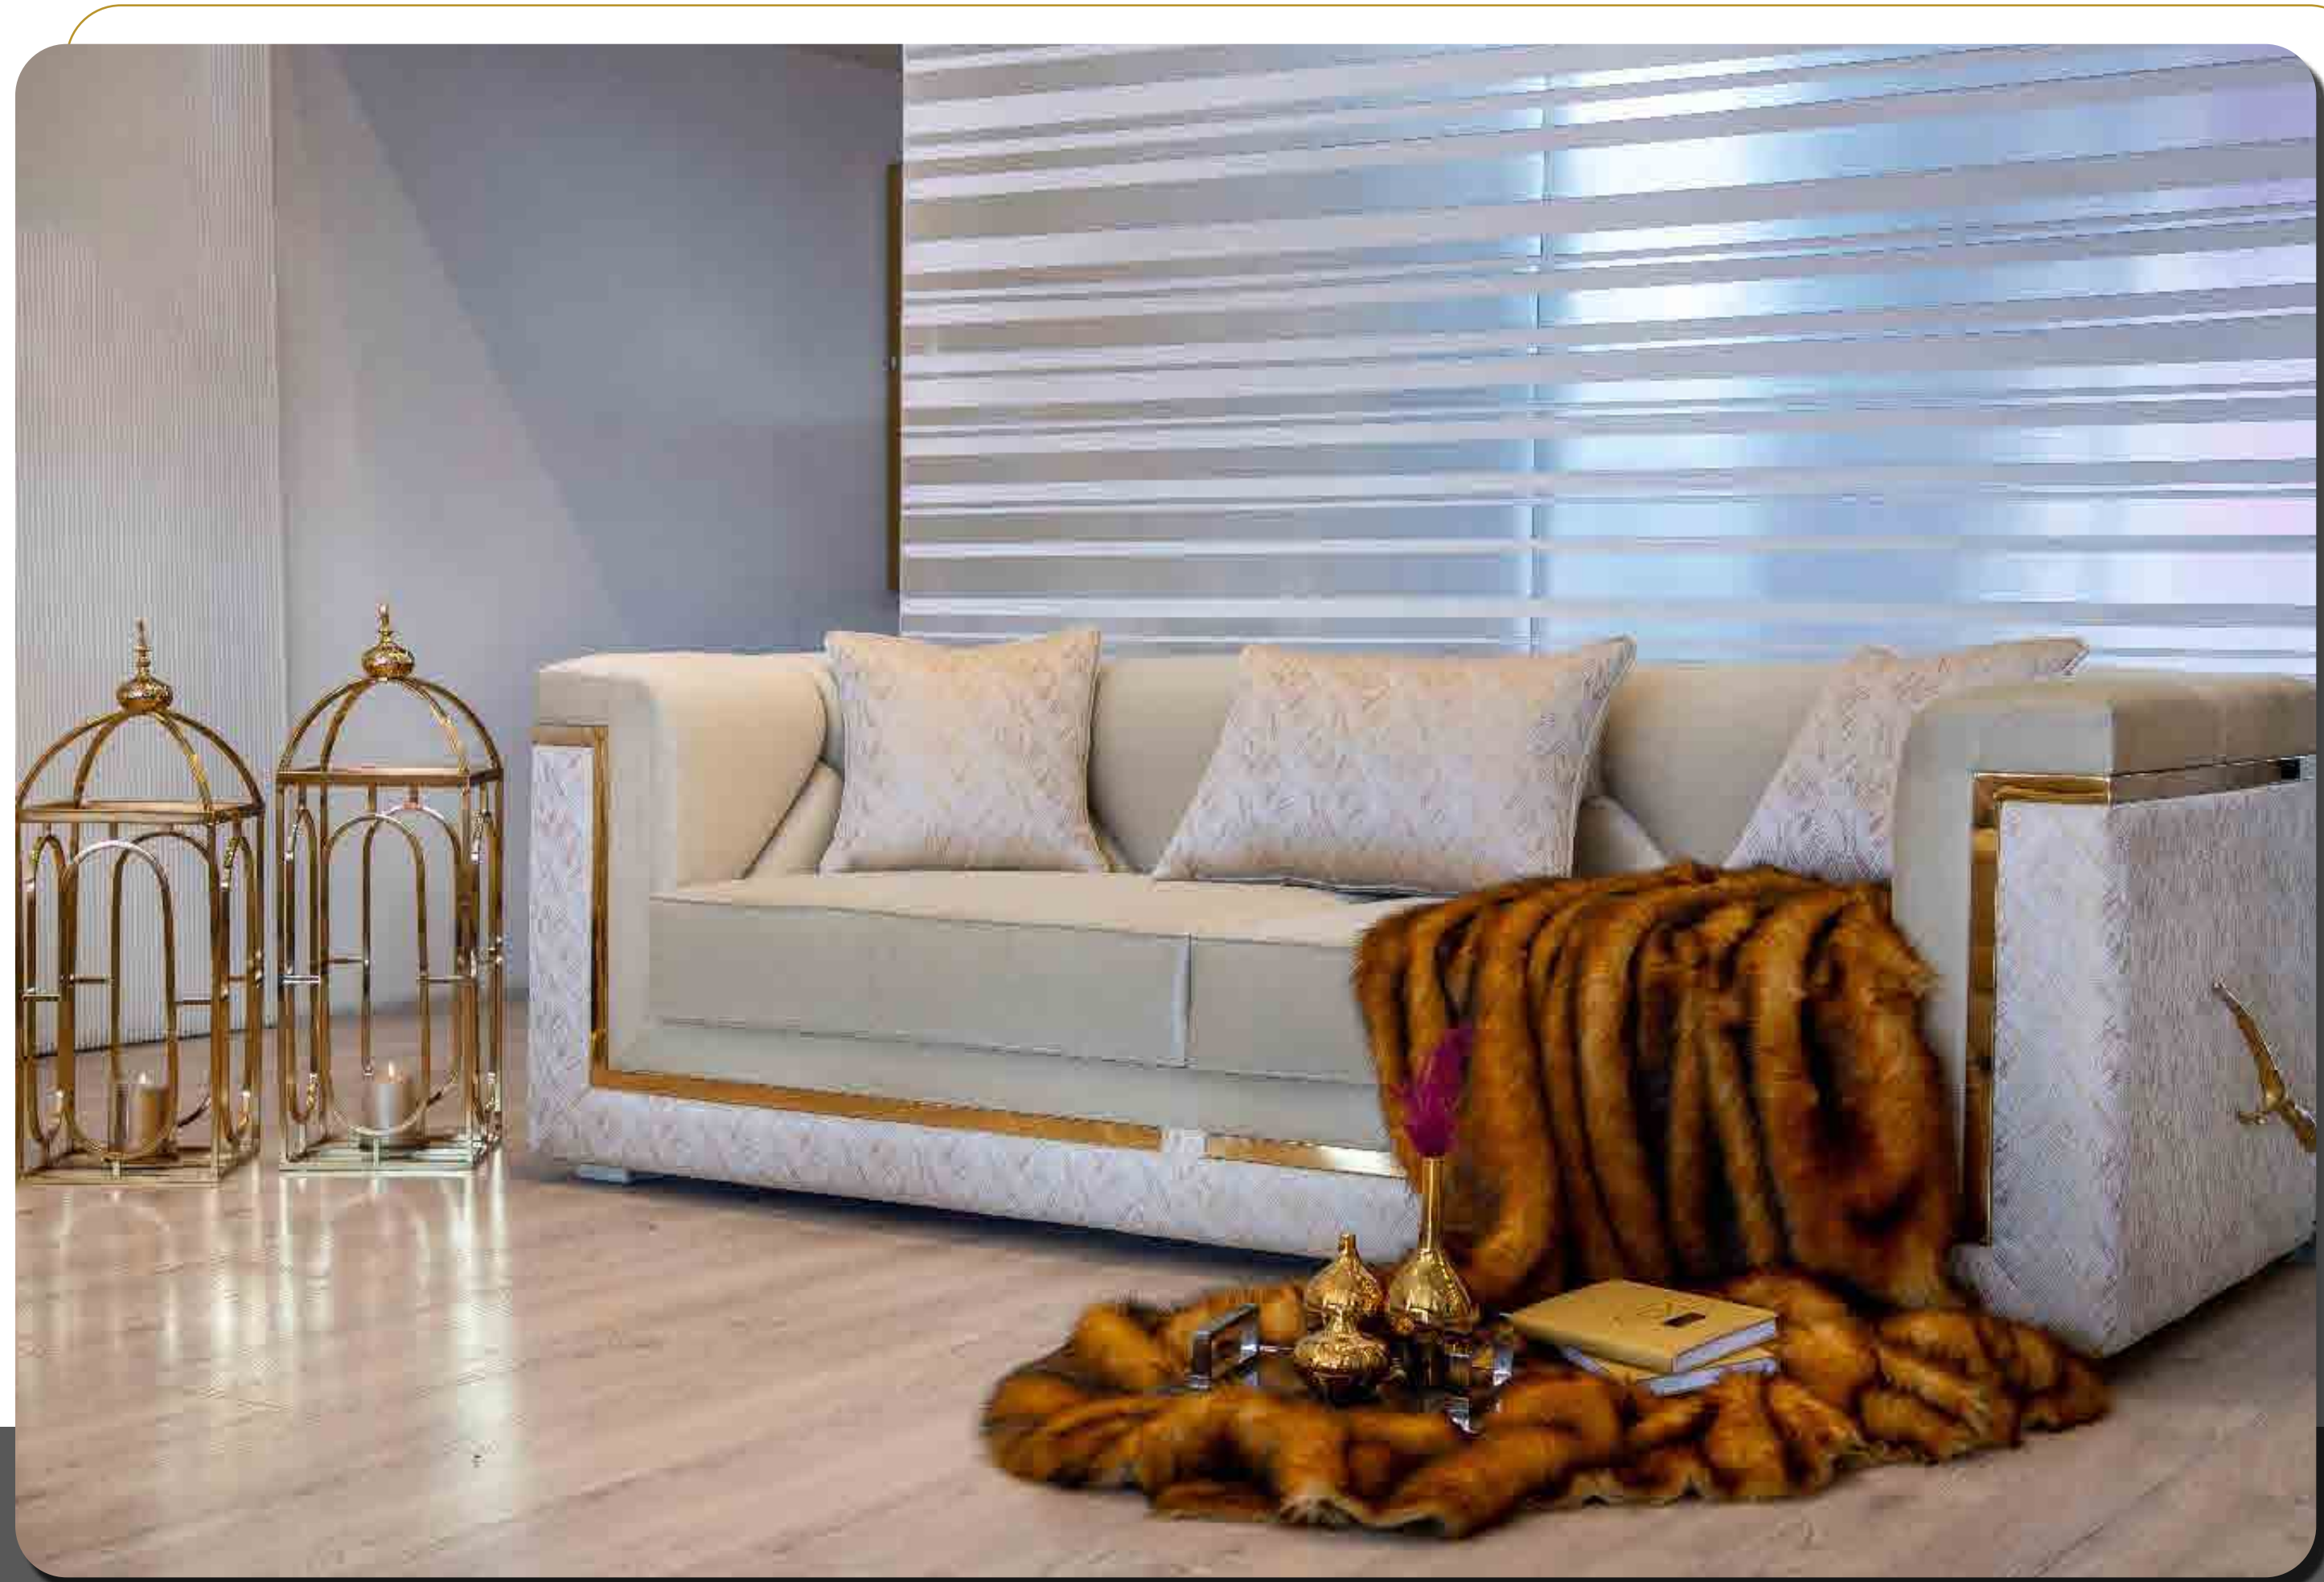

مدرن / گتسبی

سرویس مبلمان گتسبی، نهایت زیبایی

طراحی خاص و منحصر به فرد این مبلمان با سبک مدرن می تواند بهترین انتخاب برای خانه های زیبای امروزی باشد. مبلمان گتسبی در یک نگاه ترکیبی است از خطوط و زوایایی که در کنار هم حرکت و هارمونی جذابی ساخته اند. می توان گفت این مبلمان جز گزینه هایی است که علاوه بر زیبایی و راحتی می تواند هر مشکل پسندی را راضی کند.

جزئیات ست کامل گتسبی