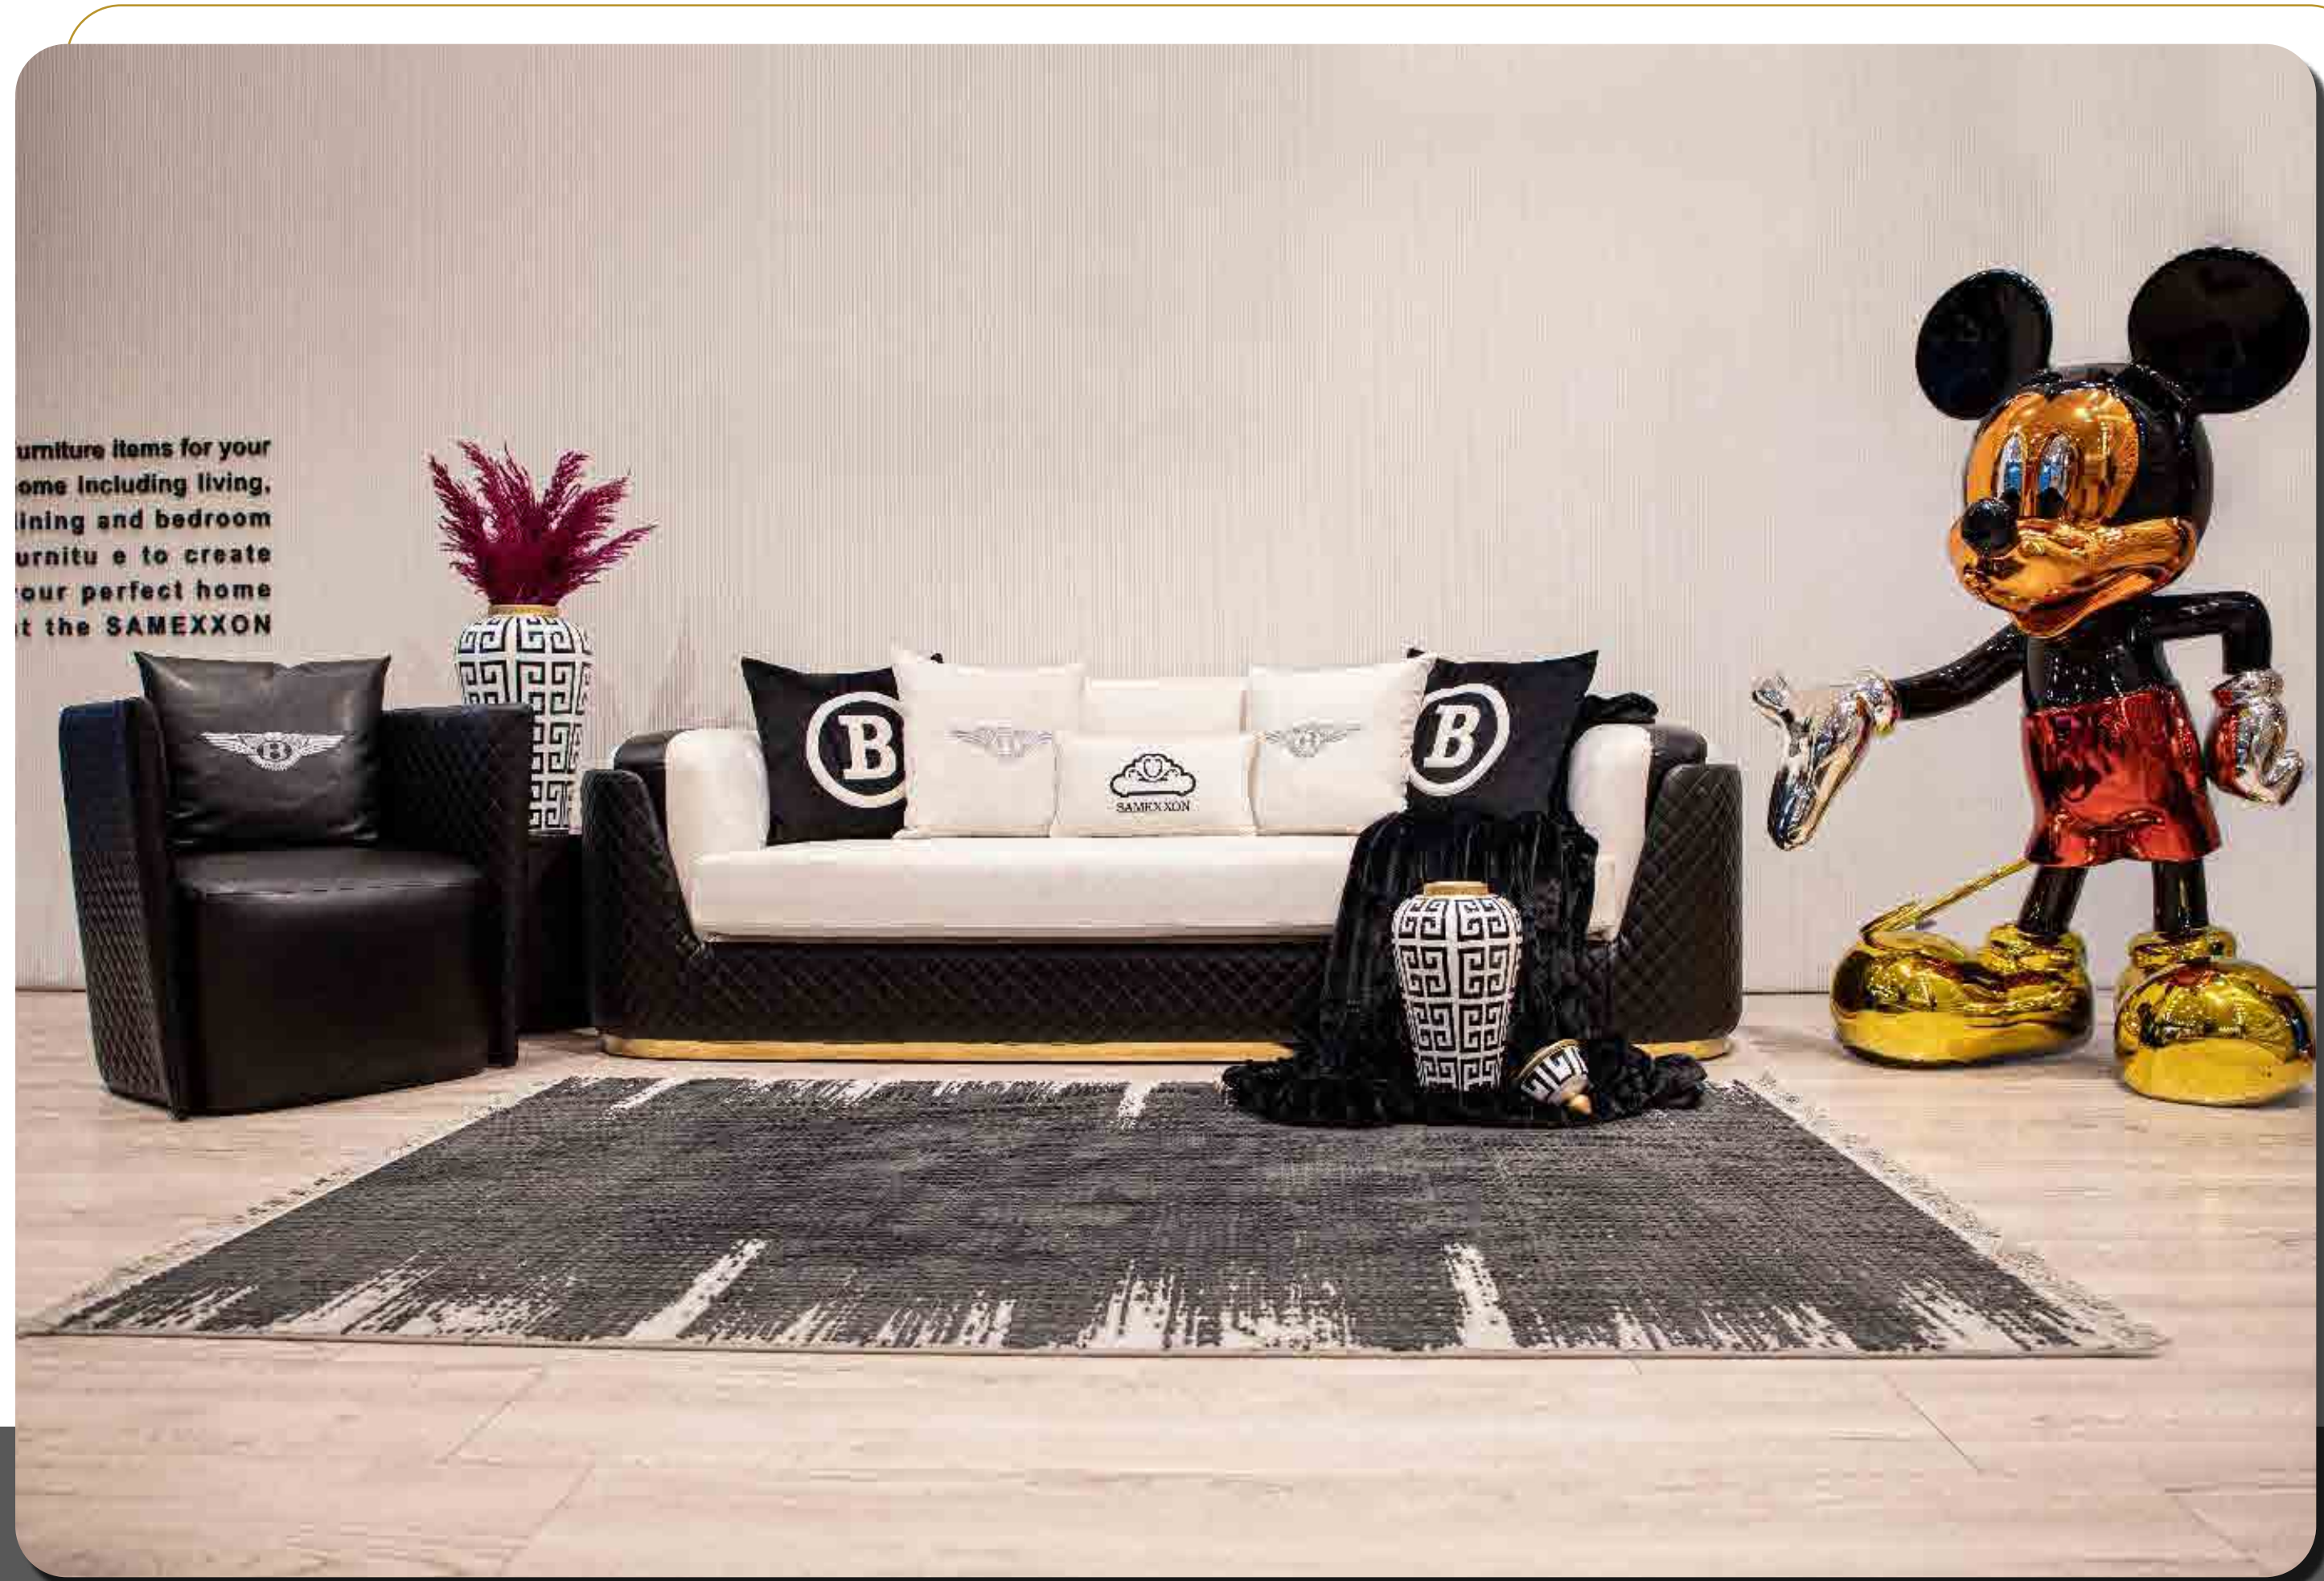

سام اکسون
SAMEXXON

مدرن / بنتلی

سرویس مبلمان بنتلی، چرم ظریف و زیبا

کالکشن بنتلی از کانسپت مدرن، مدلی بسیار خاص است که دقت و ظرافت بسیاری در چرم دوزی و تناسبات این ست به کار گرفته شده است. بنتلی همان مدل خاص و زیباییست که می‌تواند یک دکوراسیون مدرن را به ایده‌آل‌ترین شکل ممکن کامل کند و سبکی خاص به فضای اطرافش بدهد.

جزئیات ست کامل بنتلی