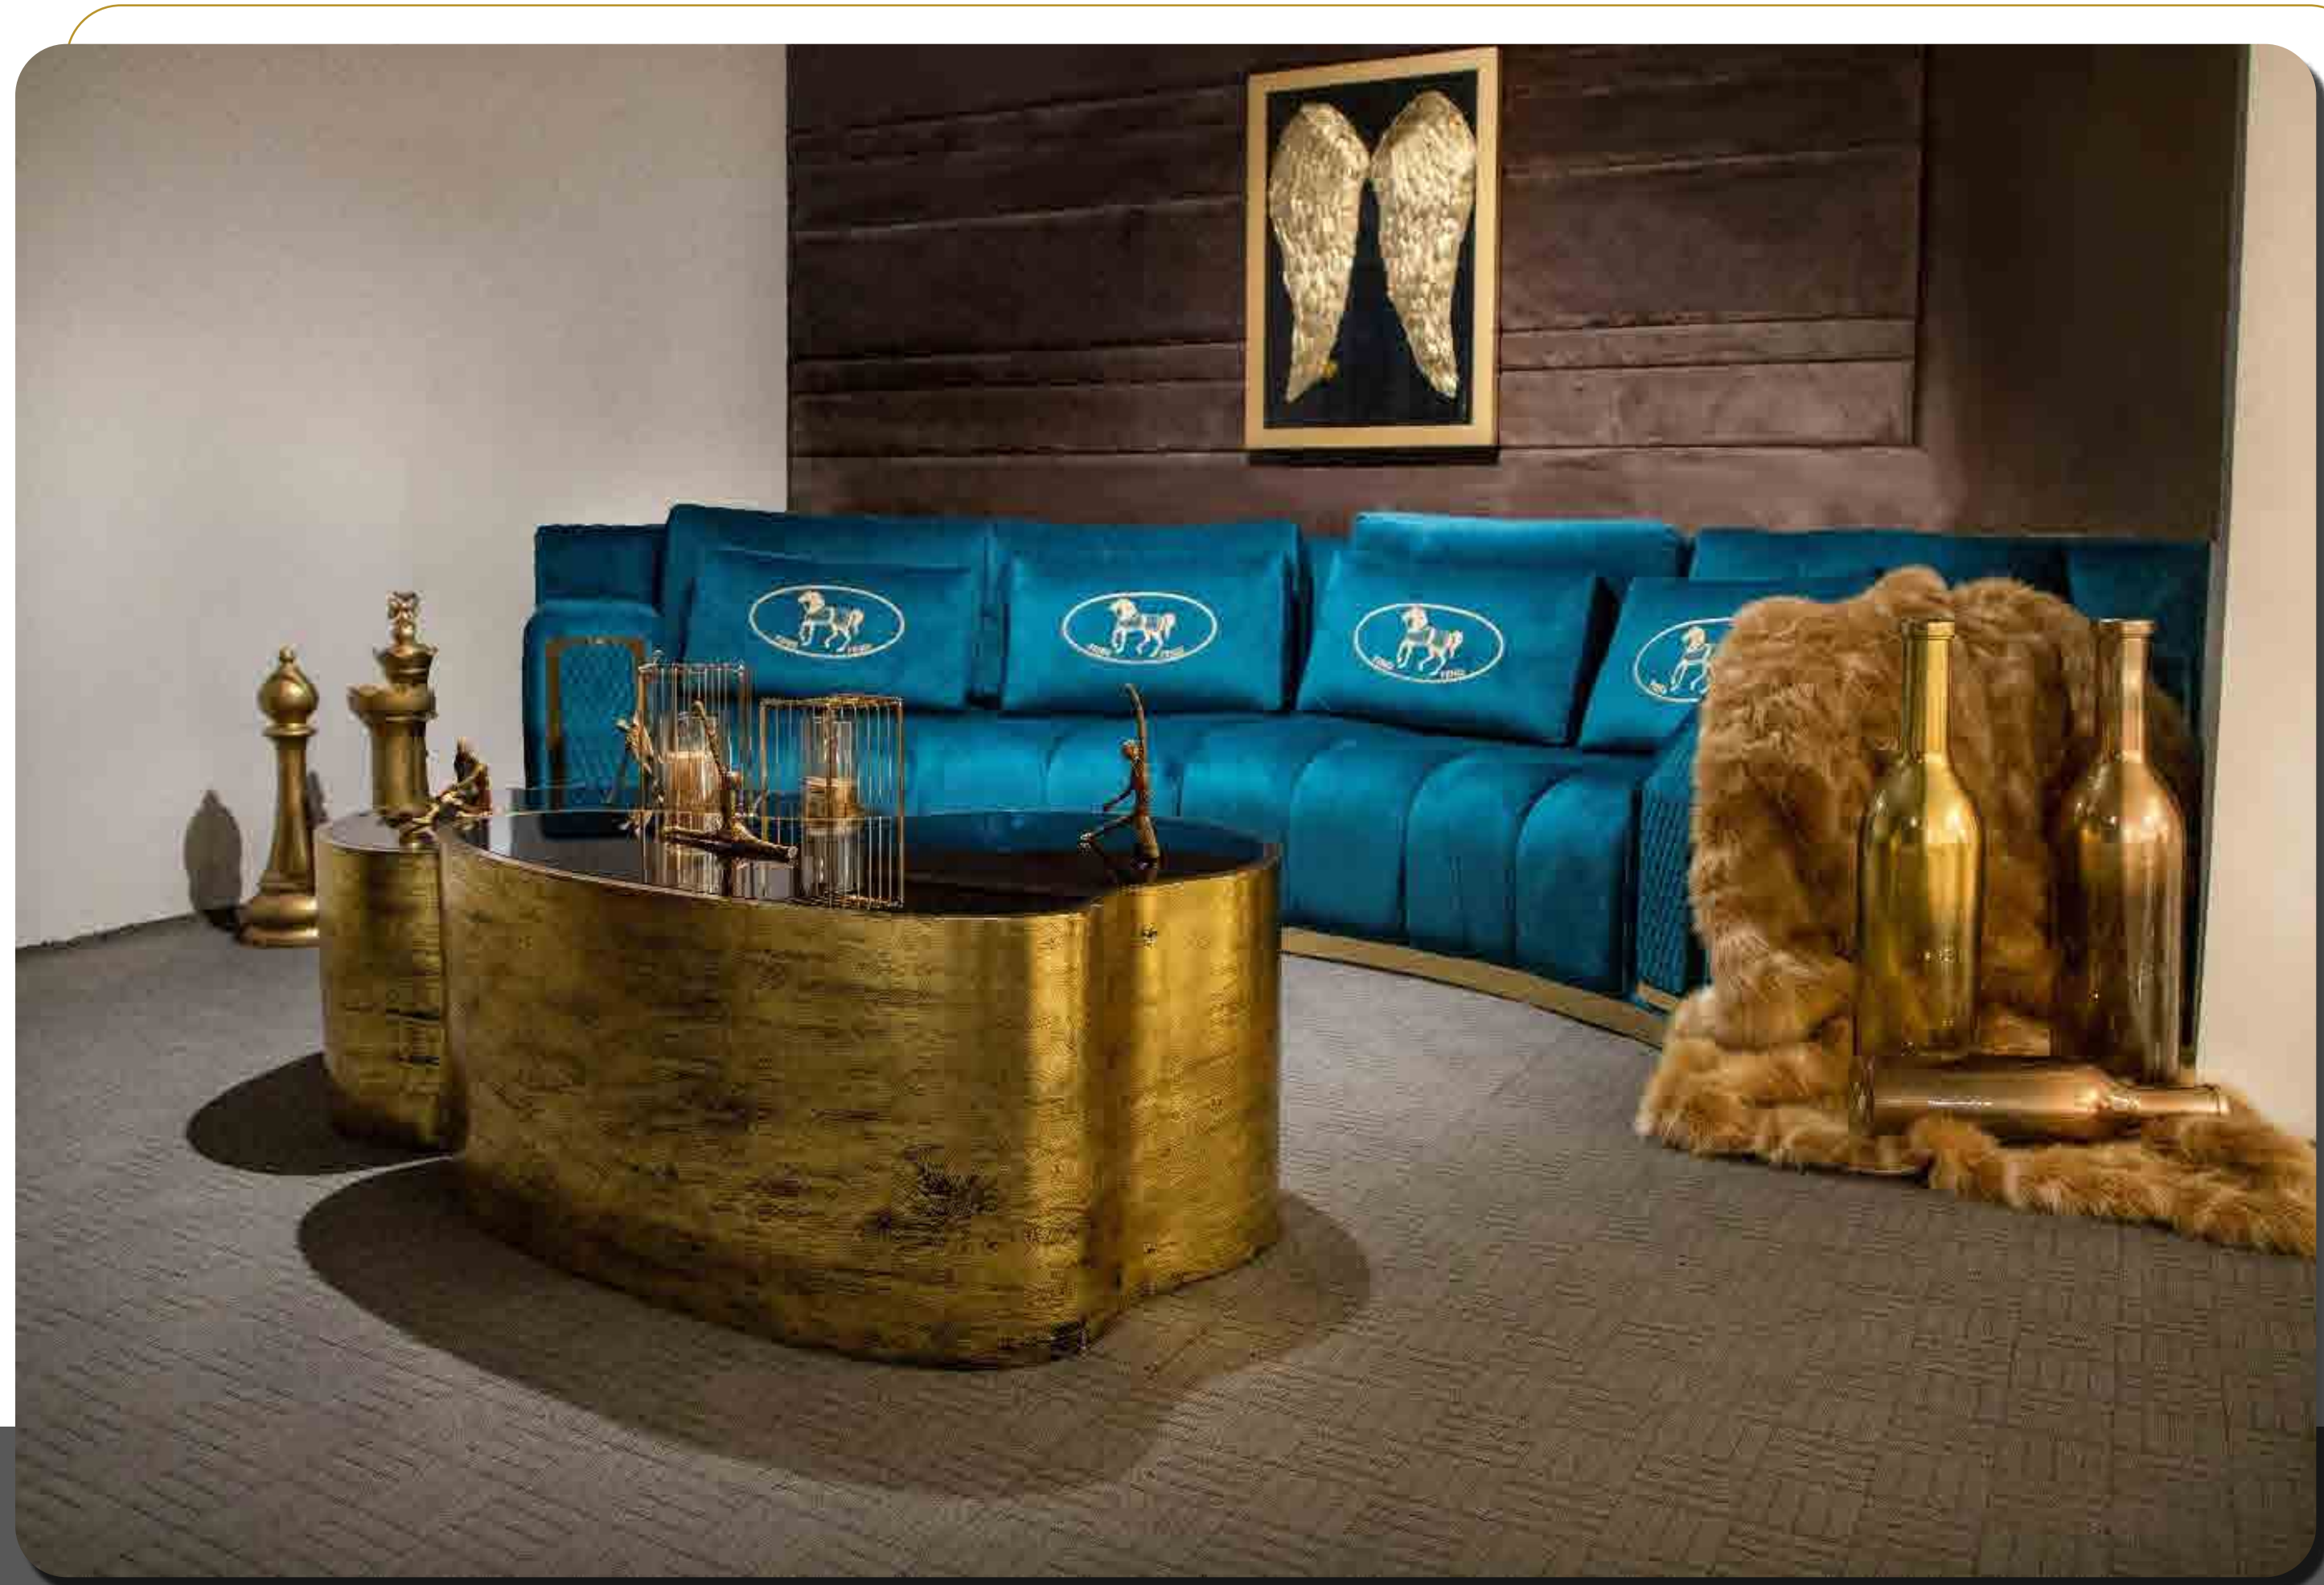

جزئیات ست کامل بنتلی

مدرن / فندی

کالکشن فندی، راحت و مجلل

کالکشن فندی یکی از مدل‌های سبک مدرن است که می‌تواند برای فضاهای تجاری، لابی‌ها، خانه‌های ویلایی و خانواده‌های پرجمعیت انتخاب بسیار مناسبی باشد. این مدل در عین زیبایی نشیمن بسیار راحتی نیز دارد. استفاده از چوب سوپر راش گرجستان، متریال درجه یک و پارچه وارداتی کیفیت بالایی به این مدل می‌دهند که تاثیر زیادی در دوام و کارایی آن گذاشته است.