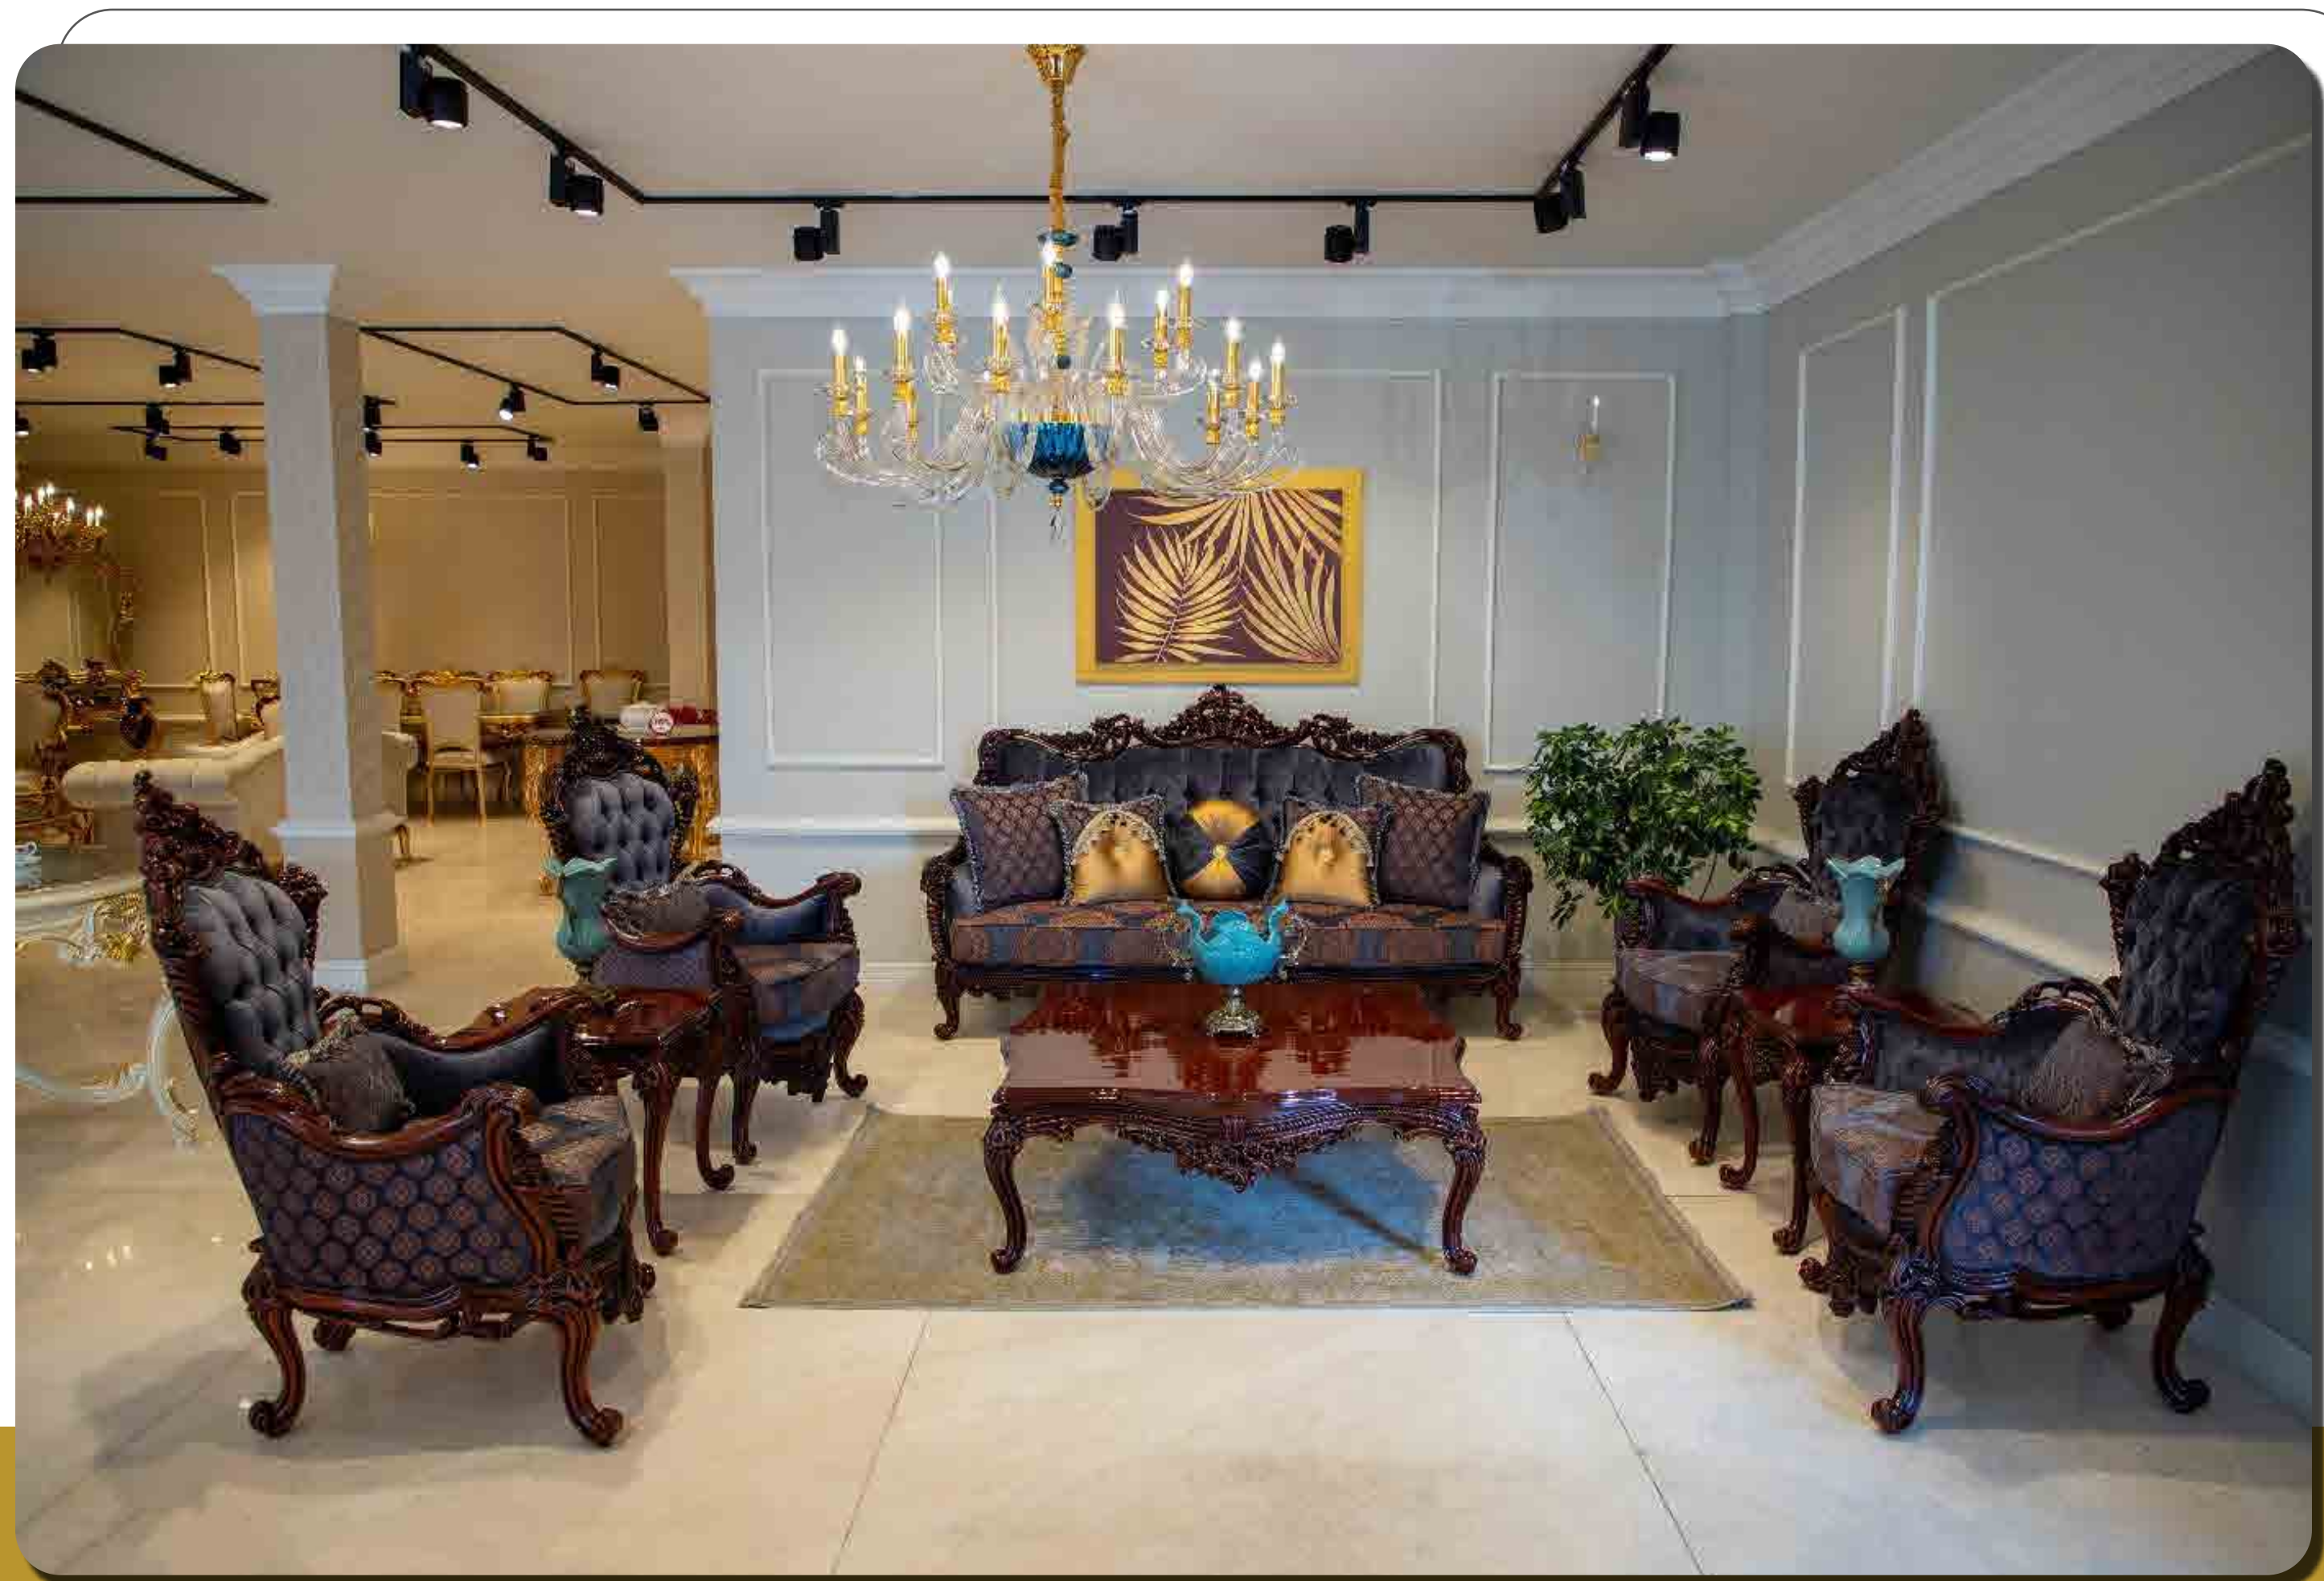

سام اکسون
SAMEXXON

کلاسیک / ونوس

سرویس مبل مدل ونوس، سنگین و خاص

کالکشن ونوس از کانسپت کلاسیک، زیبایی و تناسب چشم نوازی دارد که طراحی و اجرای جزئیات در منبت این ست را بسیار باشکوه و زیبا کرده است. در ساخت این مدل از چوب سوپر راش وارداتی، پارچه ترک و متریال درجه یک استفاده شده که کیفیت بی نظیری را ارائه می دهد.

جزئیات ست کامل ونوس