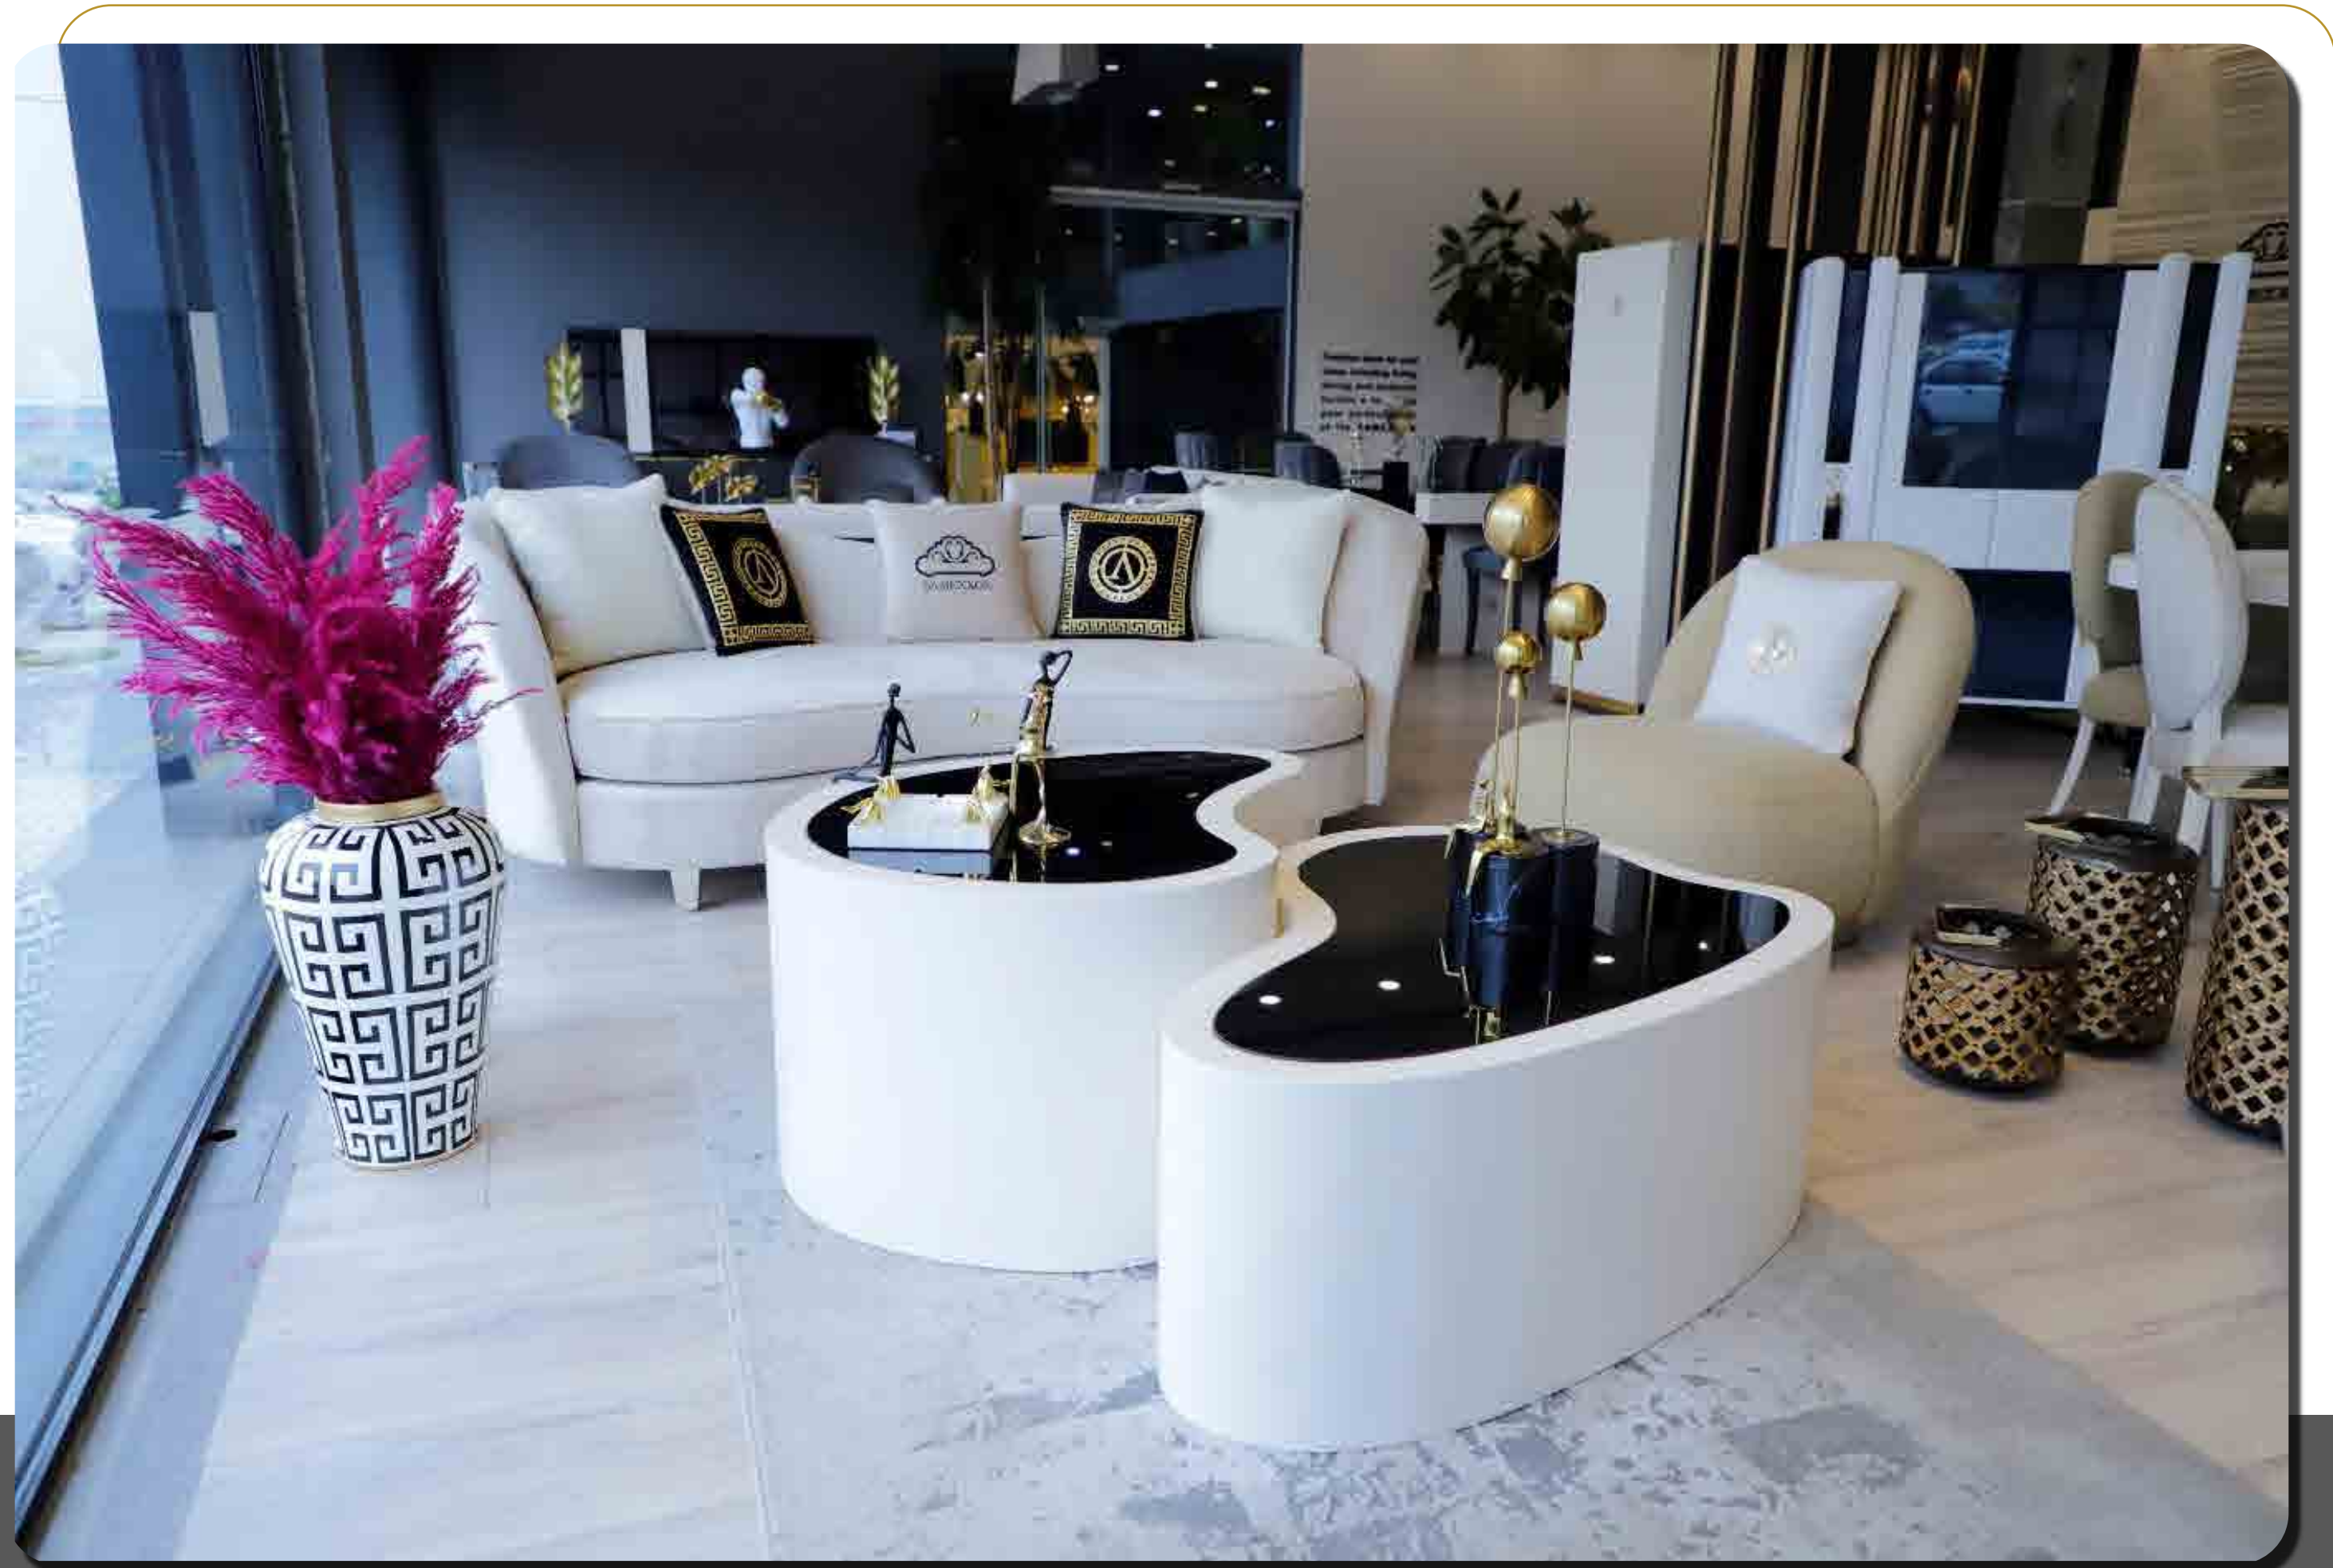

جزئیات ست کامل سینستیم

سام اکسون
SAMEXXON

کلاسیک / برگزار

سرویس مبلمان برگزار، خاص و بی نظیر

ست مبلمان مدل برگزار از کانسپت کلاسیک استراکچر خاص و کنتراست بی نظیری در رنگ دارد، به طوری که آن را به یکی از محبوب ترین ست های سام اکسون تبدیل کرده است. چوب سوپر راش گرجستان، پارچه وارداتی درجه یک و تکنیک رنگ این محصول از ویژگی های این ست کم نظیر است.